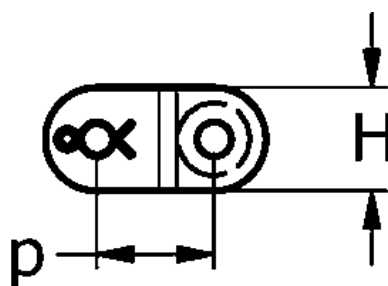

Article number: 61370235240004
Description: Tsubaki 16 B-1 Simplex offset link OL
Neptune.
Note: 16 B-1

Measures

b1 = 17.02
d1 = 15.88
d2 = 8.28
H = 21
L = 38.9
P = 25.4
t = 3.2