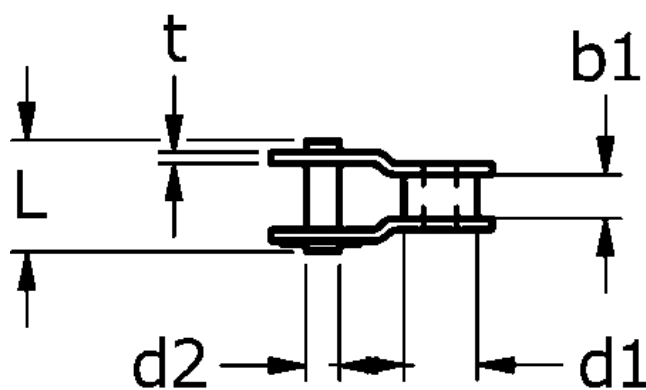

Article number: 61370235240004
Description: Tsubaki 16 B-1 Simplex offset link OL
Neptune.
Note: 16 B-1

Measures

b1 = 17.02
d1 = 15.88
d2 = 8.28
H = 21
L = 38.9
P = 25.4
t = 3.2